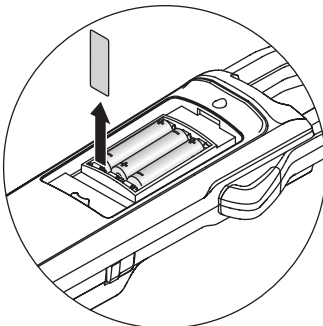

QRG

FLUKE®

381 Remote Display True-rms Clamp Meter

1

2

3

4

1