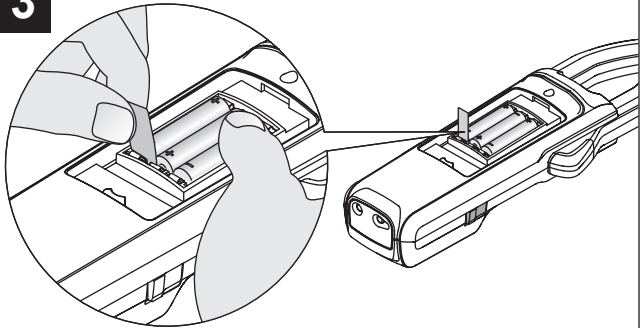

QRG

FLUKE®

381 Remote Display True-rms Clamp Meter

1

2

3

4

1