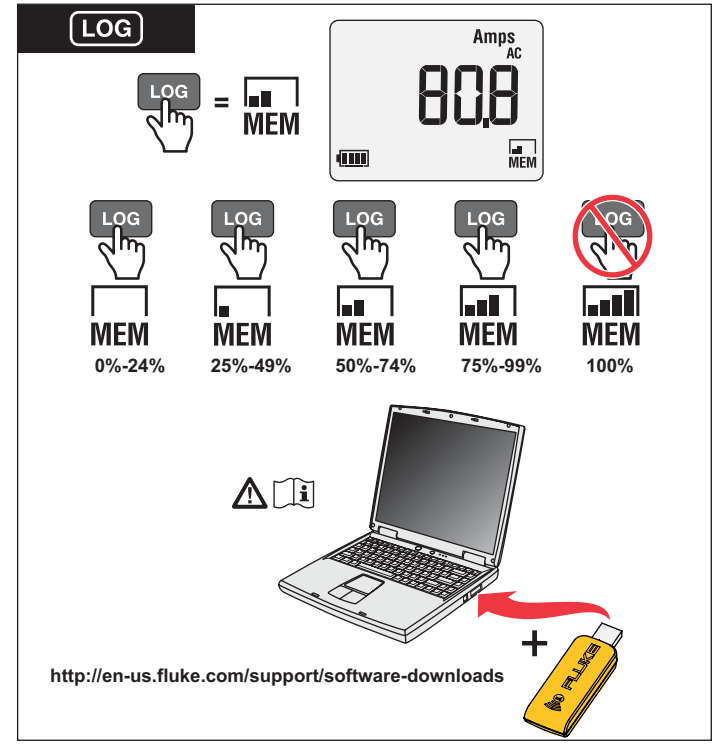

a3000 FC Wireless AC Clamp

Wireless Radio Setup

1. Start the Fluke Connect Mobile App.
2. Log in to the app.

FLUKE CONNECT Be ready with measurement data. With the Fluke Connect Measurements app, you can save equipment measurements to the cloud and share them or reference them at any time. Connect with your team using Fluke Connect® wireless tools and the Fluke Connect® Measurement app.

Smartphone, serviço sem fio e plano de dados não incluídos na compra. Os primeiros 5 GB de armazenamento são grátis. Compatível com iPhone 4x com iOS 7 ou superior, iPad (na estrutura de iPhone no iPad) e Samsung Galaxy S4 com Android™ 4.3.x ou superior e Samsung Galaxy S, Nexus 5, HTC One e One M8 com Android™ 4.4.x ou superior. Apple e o logotipo Apple são marcas registradas da Apple Inc., registrada nos EUA e outros países. App Store é uma marca de serviço da Apple Inc. Google Play é uma marca registrada da Google Inc.

Clamp Functions

- 1 OFF
- 2 > 3 sec LOG + [Power]
- 3 LOG x2
- 4 PoFF
- 5 [Light]
- 6 Amps AC 2.3
- 7 [Light]
- 8 Amps AC 2.3 ∞

- 1 OFF
- 2 > 3 sec LOG + [Power]
- 3 LOG x3
- 4 LoFF
- 5 [Light]
- 6 Amps AC 28.8
- 7 [Light]
- 8 Amps AC 28.8 ∞