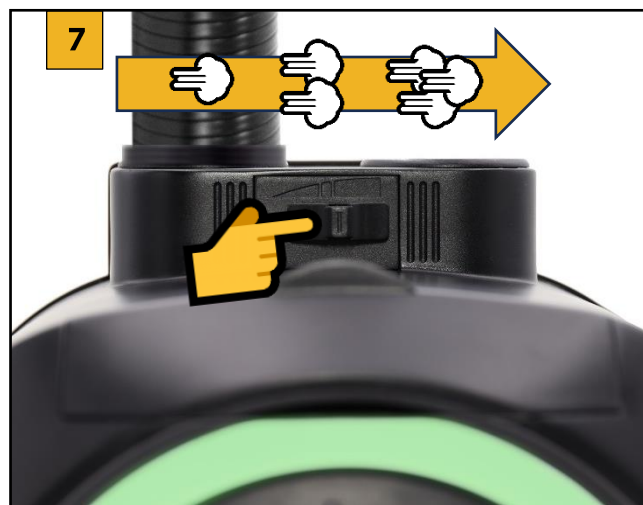

BVX-250 Series Fume Extraction System