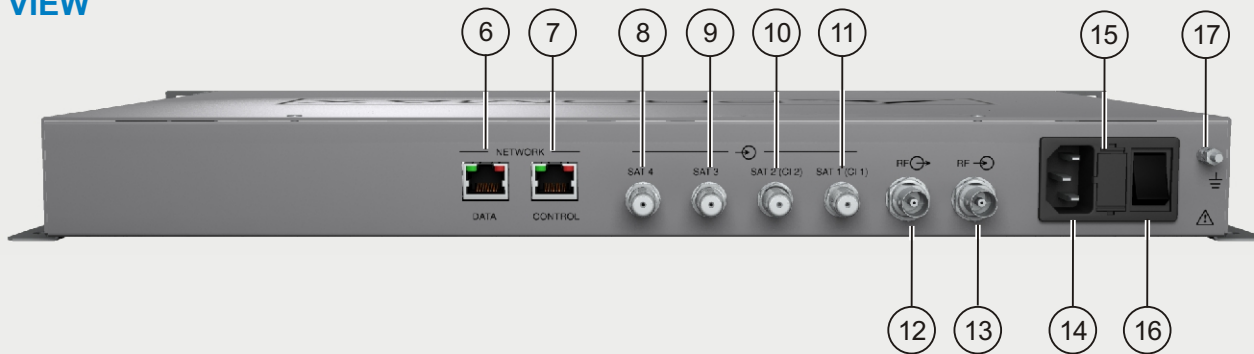

Trademark of the DVB - Digital Video Broadcasting Project

ISDB-T/TB

FRONT VIEW

REAR VIEW

- | | |
|---|--|
| <p>① Power</p> <p>② Error</p> <p>③ CI1 CI2</p> <p>④ Warning</p> | <p>⑤ Network</p> <p>⑥ DATA</p> <p>⑦ CONTROL</p> <p>⑧ SAT 4</p> <p>⑨ SAT 3</p> <p>⑩ SAT 2 (CI 2)</p> <p>⑪ SAT 1 (CI 1)</p> <p>⑫ RF</p> <p>⑬ RF</p> <p>⑭ Power</p> <p>⑮ Ground</p> |
|---|--|