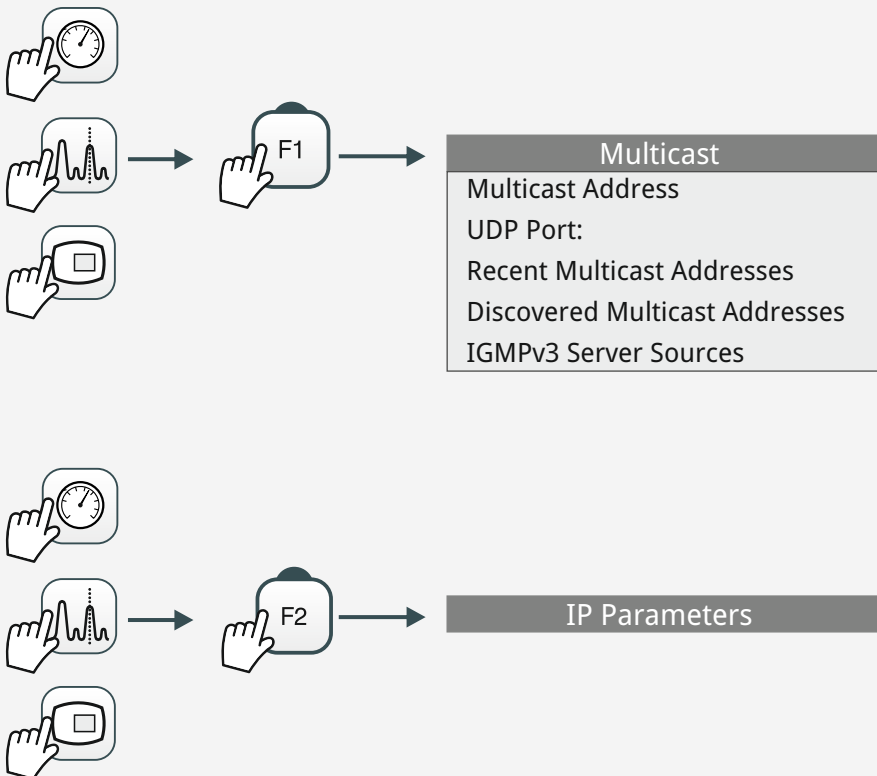

IPTV ip.tv ► MENUS