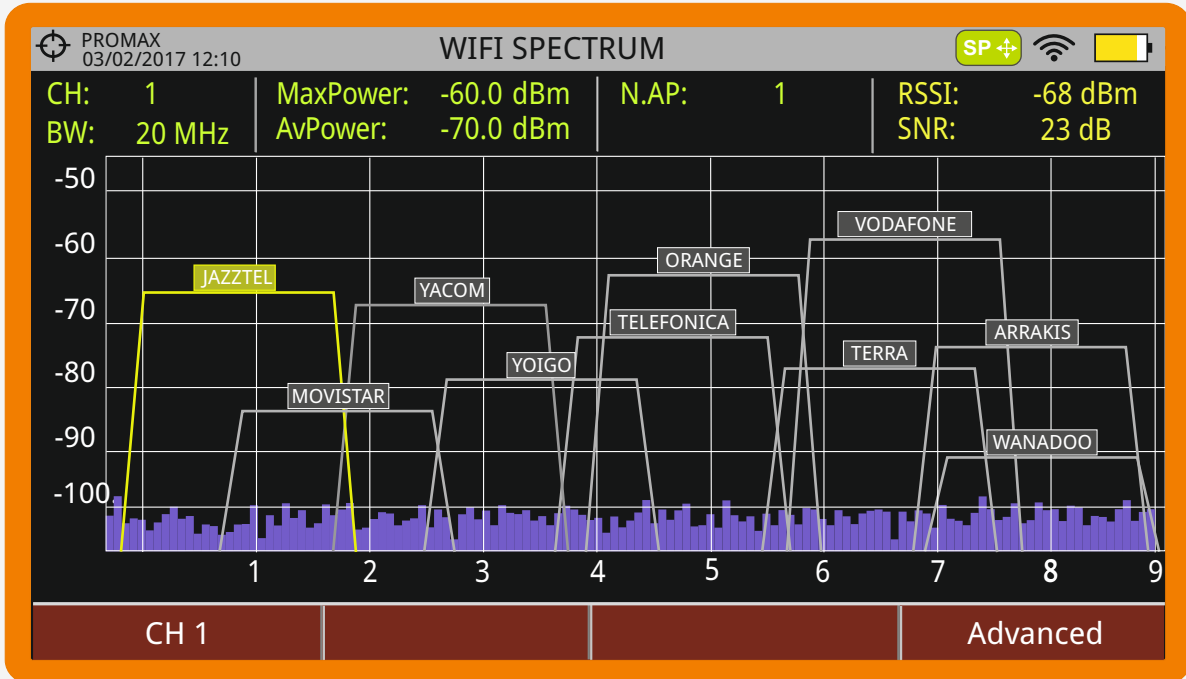

WIFI SPECTRUM